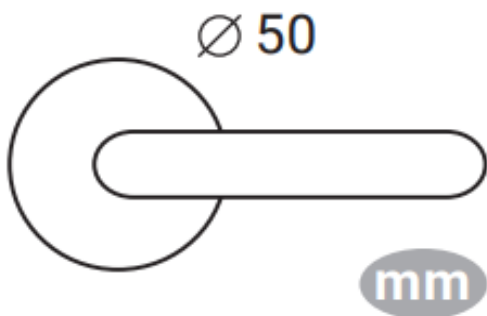

DIVALFER

FICHA TÉCNICA: 613 50 SERIE VEGA MANIVELA CON ROSETA

CARACTERÍSTICAS

- Juego manillas Vega con roseta redonda
- Manivela fabricada en Aluminio y roseta en Zamak ambas de alta calidad. Para puertas interiores de paso y entradas de uso residencial y público.
- Incluye cuadradillo de 8mm y fijaciones para su instalación.
- Medidas:
- Acabados disponibles: