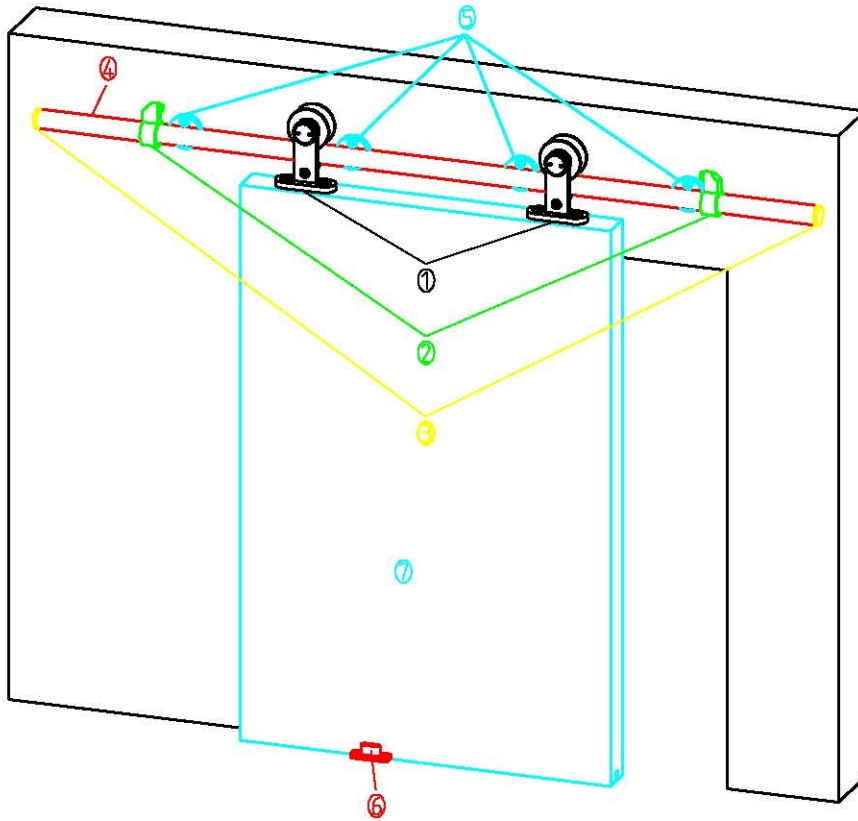

# I - Kit puerta corredera de madera - 887

No.	Producto	Pcs
1		2
2		2
3		2
4		1
5	M6x25	4
6	M3x33	1
7		1

### III - Instalación

1

2

	A	Pcs
Kit 2m	75mm	3
Kit 2.5m	72.7mm	4
Kit 3m	65mm	5

3

4

5

6