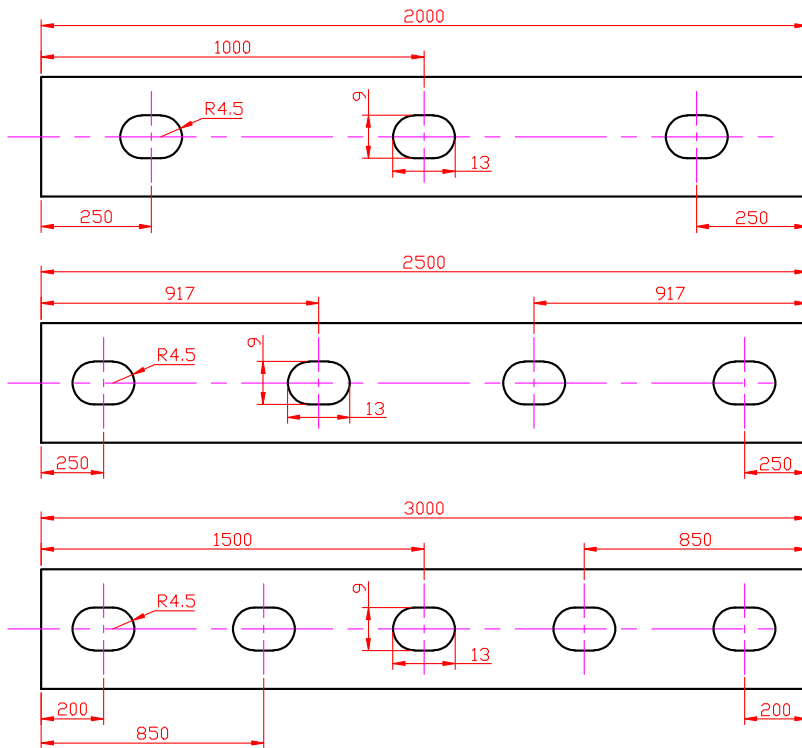

# I - Kit puerta corredera de madera - 887

No.	Producto	Pcs
1		2
2		2
3		2
4		1
5	M6x25	4
6	M3x33	1
7		1

### III - Instalación

1

2

	A	Pcs
Kit 2m	75mm	3
Kit 2.5m	72.7mm	4
Kit 3m	65mm	5

3

4

5

6