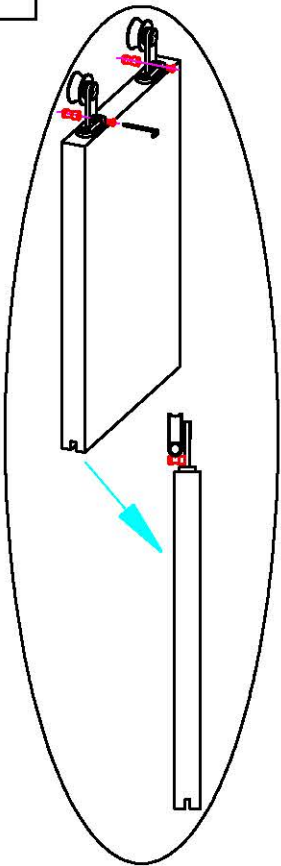

# I - Kit puerta corredera de madera - 887

No.	Producto	Pcs
1		2
2		2
3		2
4		1
5	M6x25	4
6	M3x33	1
7		1

### III - Instalación

1

2

	A	Pcs
Kit 2m	75mm	3
Kit 2.5m	72.7mm	4
Kit 3m	65mm	5

3

4

5

6

7

8

P5

9

10

P6

11

12