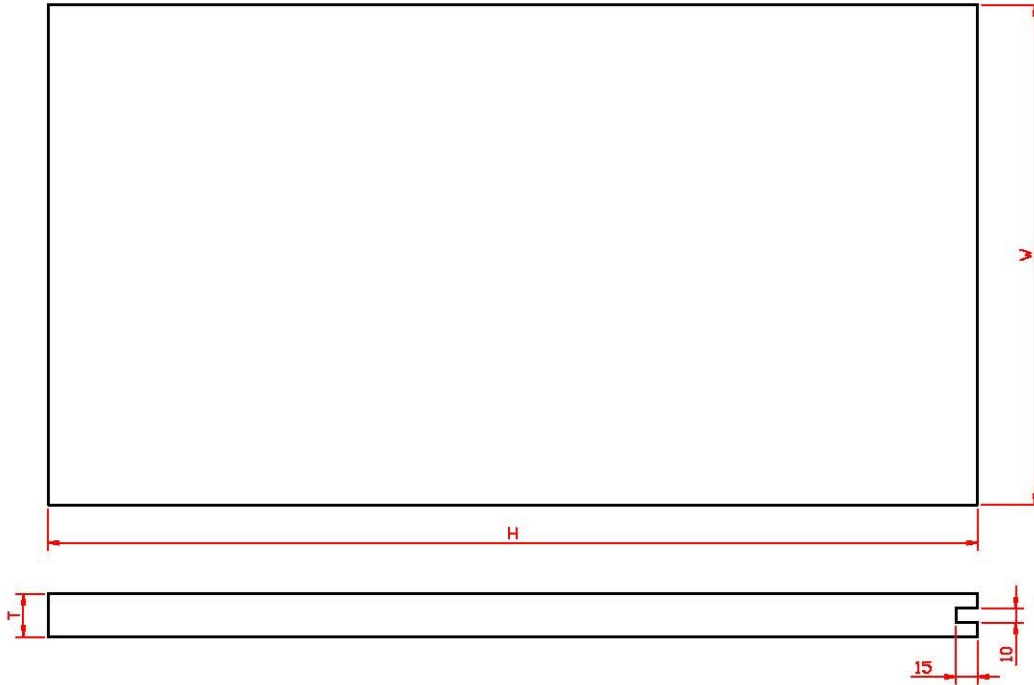

# I - Kit puerta corredera de madera - 887

No.	Producto	Pcs
1		2
2		2
3		2
4		1
5	M6x25	4
6	M3x33	1
7		1

### III - Instalación

1

2

	A	Pcs
Kit 2m	75mm	3
Kit 2.5m	72.7mm	4
Kit 3m	65mm	5

3

4

5

6