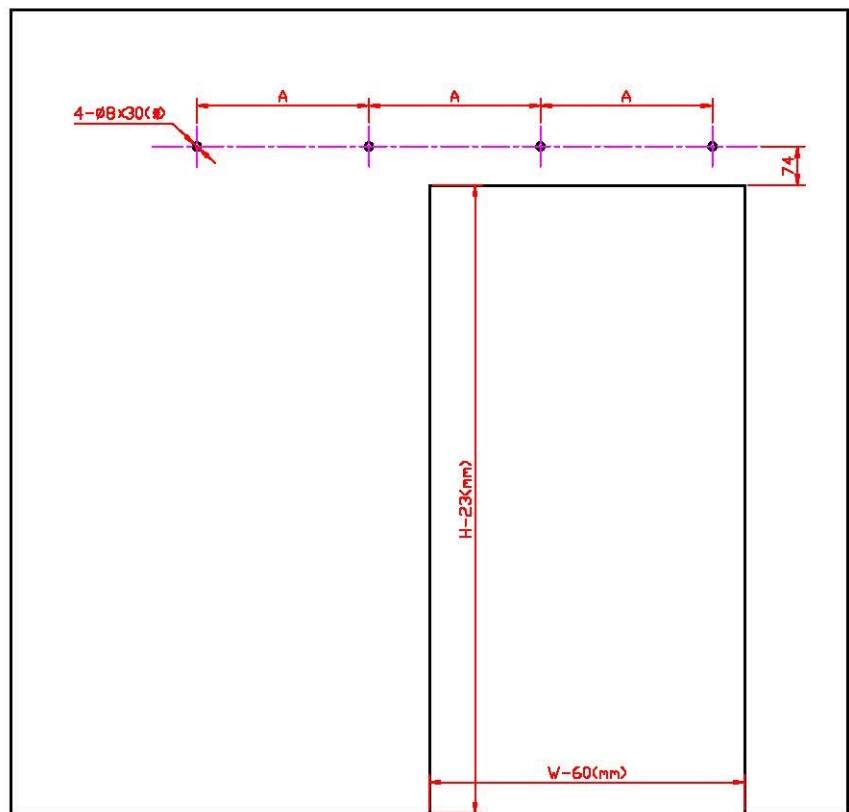

# I - Kit puerta corredera de madera - 887

No.	Producto	Pcs
1		2
2		2
3		2
4		1
5	M6x25	4
6	M3x33	1
7		1

### III - Instalación

1

2

	A	Pcs
Kit 2m	75mm	3
Kit 2.5m	72.7mm	4
Kit 3m	65mm	5

3

4

5

6