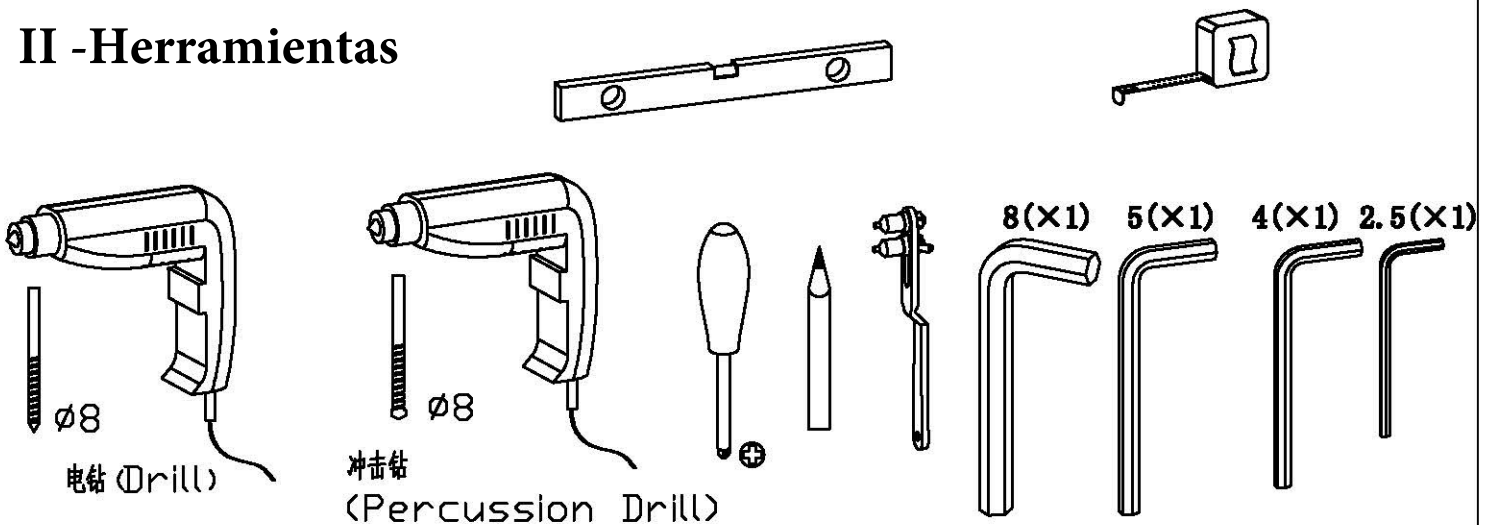

# I - Kit puerta corredera de madera - 887

No.	Producto	Pcs
1		2
2		2
3		2
4		1
5	M6x25	4
6	M3x33	1
7		1

### III - Instalación

1

2

	A	Pcs
Kit 2m	75mm	3
Kit 2.5m	72.7mm	4
Kit 3m	65mm	5

3

4

5

6