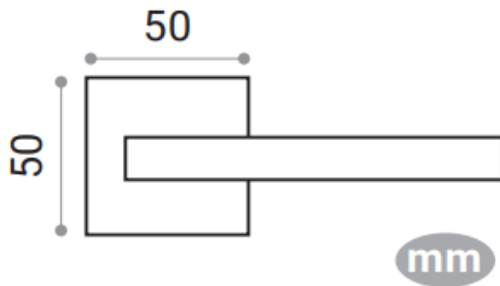

## FICHA TÉCNICA: 718 60 SERIE ARES MANIVELA CON ROSETA

### CARACTERÍSTICAS

- Juego manillas Ares con roseta cuadrada
- Manivela fabricada en Zamak de alta calidad. Para puertas interiores de paso y entradas de uso residencial y público.
- Incluye cuadradillo de 8mm y fijaciones para su instalación.
- Medidas:
- Acabados disponibles: