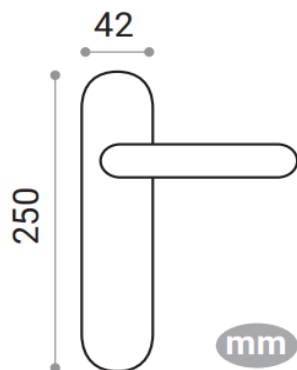

DIVALFER

FICHA TÉCNICA: 710 01 SERIE ALYA MANIVELA CON PLACA

CARACTERÍSTICAS

- Juego manillas Alya con placa

- Manivela fabricada en Zamak de alta calidad. Para puertas interiores de paso y entradas de uso residencial y público.

- Incluye cuadradillo de 8mm y fijaciones para su instalación.

- Medidas:

- Acabados disponibles:

NS 710 01 01

SAT 710 01 02

BS 710 01 002

- Limpieza: No debe limpiarse con detergentes, productos abrasivos, alcoholes, disolventes o cualquier otro producto de limpieza o abrillantado. Solamente se debe utilizar un paño seco y suave.